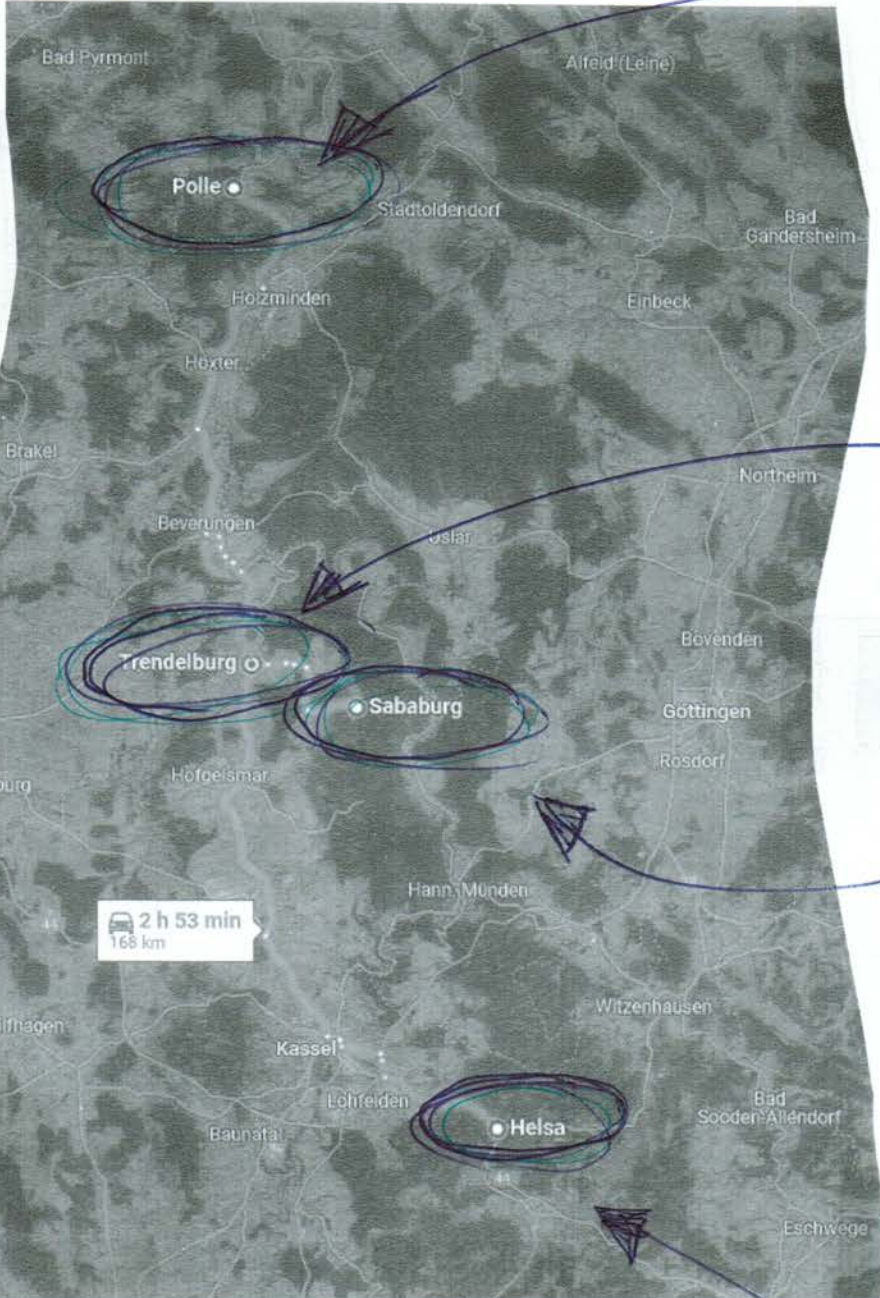

2023 04
(Aschenputtel)

Aschenputtel
Polle (Weserbergland)

KHM 21

Rapunzel 2023 03
(Rapunzel)
Trendelburg
Burg

im Diemeltaal
KHM 12

2023 02
(Dornröschen)

Dornröschen
Hofgeismar im Reinhards
Wald, Dornröschen-
schloss Sababurg
KHM 50

2023 05
(Rumpelstilzchen)

Rumpelstilzchen

(Helsa)

KHM 55

- KHM: //Farben in Märchentiteln//
- 017 Die weiße Schlange
 - 021 Aschenputtel
 - 026 Rotkäppchen
 - 029 Der Teufel mit den 3 goldenen Haaren
 - 036 Tischlein deck dich mit Goldesel-
 - 050 Dornröschen
 - 053 Schneewittchen
 - 057 Der goldene Vogel
 - 064 Die goldene Gans
 - 085 Die Goldkinder
 - 092 Der König vom goldenen Berg

- 100 Der Teufels rufiger Bruder
- 116 Das blaue Licht
- 135 Die weiße und die schwarze Braut
- 137 Die drei schwarzen Prinzessinnen
- 161 Schneewittchen und Rotrot
- 200 Der goldene Schlüssel

- weiß 111
- Asche 1
- Rot 11
- Gold 1111 11
- Röschen 11
- Schnee 11
- rufig 1
- blau 1
- Schwarz 11